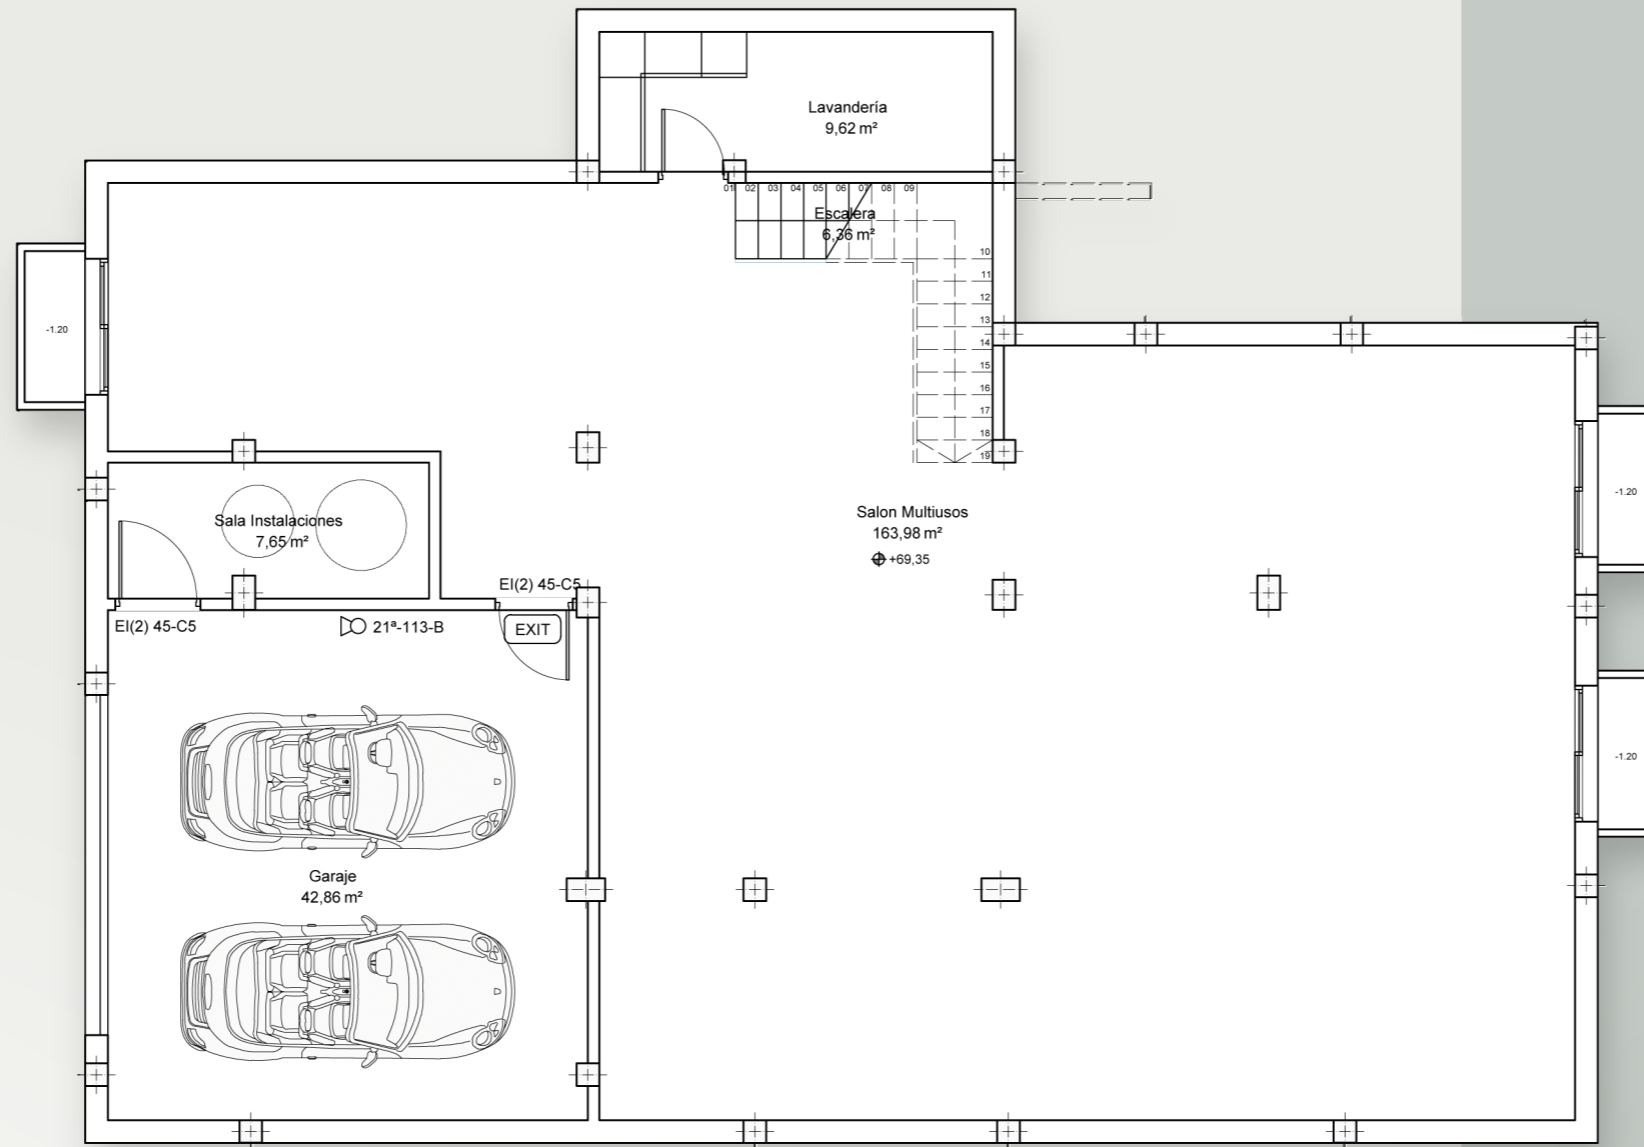

VILLA TIPO
PLANTA SÓTANO

Salón multiusos	163,98 m ²
Escalera	6,36 m ²
Sala instalaciones	7,65 m ²
Garaje	42,86 m ²
Lavandería	9,62 m ²